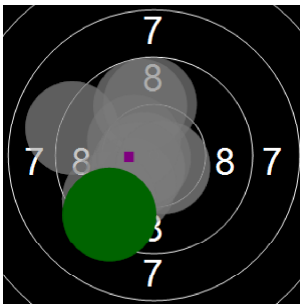

Valerie Willems
kstpr
am 10/02/2017
Schießzeiten 2013 LG 20 Schuss
Stand: 3
Geburtsjahr: 0
Schützen ID:

Statistik

Schusswert IZ	10	9	8	7	6	5	4	3	2	1	0	Gesamt (Ganze Ringe): 190
Anzahl	8	10	10	0	0	0	0	0	0	0	0	Gesamt (Zehntel Ringe): 198,1

Serie 1

Volle Ringe	9	10	9	9	10	10	10	10	9	9	95 Ringe
Zehntel	9,2	10,2	9,8	9,3	10,2	10,3	10	10,3	9,2	9,6	98,1 Ringe
Teiler	431,4	197	278,2	418,6	184,4	164	248	164,7	434,2	326,2	-
Innenzehner		X			X	X		X			Anzahl: 4

Serie 2

Volle Ringe	9	10	9	9	9	10	10	10	10	9	95 Ringe
Zehntel	9,8	10,4	9,8	9,6	9,1	10,1	10,5	10,7	10,6	9,4	100,0 Ringe
Teiler	278,8	131,8	276,7	331,6	459,4	202,1	108,2	56	76,8	394,2	-
Innenzehner		X					X	X	X		Anzahl: 4