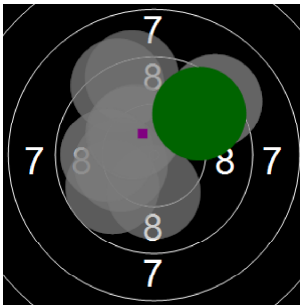

Valerie Willems
kstpr
am 10/02/2017
Schießzeiten 2013 LG 20 Schuss
Stand: 3
Geburtsjahr: 0
Schützen ID:

Statistik

Schusswert IZ	10	9	8	7	6	5	4	3	2	1	0	Gesamt (Ganze Ringe): 190
Anzahl	8	10	10	0	0	0	0	0	0	0	0	Gesamt (Zehntel Ringe): 198,1

Serie 1

Volle Ringe	9	10	9	9	10	10	10	10	9	9	95 Ringe
Zehntel	9,2	10,2	9,8	9,3	10,2	10,3	10	10,3	9,2	9,6	98,1 Ringe
Teiler	431,4	197	278,2	418,6	184,4	164	248	164,7	434,2	326,2	-
Innenzehner		X			X	X		X			Anzahl: 4