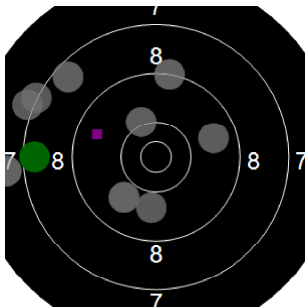

Stephen Evans
kstpr
am 10/02/2017
Schießzeiten 2013 LP 40 Schuss
Stand: 6
Geburtsjahr: 0
Schützen ID:

Statistik

Schusswert IZ	10	9	8	7	6	5	4	3	2	1	0	Gesamt (Ganze Ringe): 170
Anzahl	0	2	10	5	2	1	0	0	0	0	0	Gesamt (Zehntel Ringe): 180,3

Serie 1

Volle Ringe	8	8	9	9	10	8	9	7	9	8	85 Ringe
Zehntel	8,2	8,1	9,9	9,7	10,2	8,5	9,2	7,9	9,9	8,5	90,1 Ringe
Teiler	2193,5	2276,1	830,6	993,2	629,2	1954,9	1377,6	2466,7	843,9	1993	-
Innenzehner											Anzahl: 0