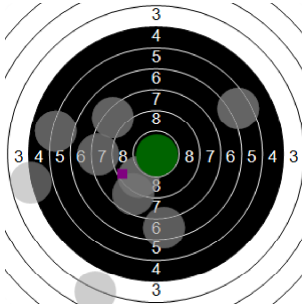

**Ricardo Van Pamel**  
**sint pieters roos**  
**am 10/02/2017**  
**Schießzeiten 2013 LG 40 Schuss**  
**Stand: 2**  
**Geburtsjahr: 2000**  
**Schützen ID:**

**Statistik**

Schusswert IZ	10	9	8	7	6	5	4	3	2	1	0	<b>Gesamt (Ganze Ringe): 296</b>
Anzahl	3	4	7	11	9	4	1	2	1	1	0	<b>Gesamt (Zehntel Ringe): 313,4</b>

**Serie 1**

Volle Ringe	10	10	7	9	9	7	8	6	9	10	<b>85 Ringe</b>
Zehntel	10,4	10,5	7,1	9,5	9,1	7,3	8,1	6,8	9,1	10	<b>87,9 Ringe</b>
Teiler	137	103,4	954,6	352,3	458,8	919,3	704,9	1035,1	463,6	227,7	-
Innenzehner	X	X									<b>Anzahl: 2</b>

**Serie 2**

Volle Ringe	8	8	8	8	7	7	7	6	5	2	<b>66 Ringe</b>
Zehntel	8,2	8,5	8,9	8,3	7,6	7,4	7,8	6,1	5,8	2,7	<b>71,3 Ringe</b>
Teiler	694,1	602,9	505,4	668,4	842,1	878,5	800,7	1213,6	1298,2	2058,9	-
Innenzehner											<b>Anzahl: 0</b>