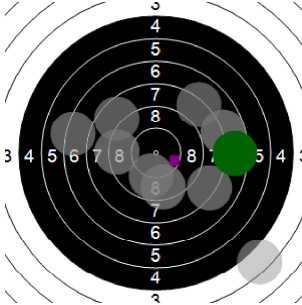

Serie 4

Volle Ringe	8	8	4	7	8	9	9	9	7	7	76 Ringe
Zehntel	8,1	8,6	4,3	7,2	8,1	9,9	9,2	9,4	7,8	7,4	80,0 Ringe
Teiler	721,3	581,7	1673,5	947,9	708,4	260,6	435,1	381,8	781,7	877	-
Innenzehner											Anzahl: 0