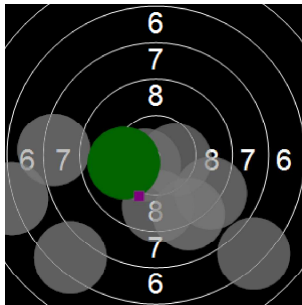

**Ricardo Van Pamel**  
**sint pieters roos**  
**am 10/02/2017**  
**Schießzeiten 2013 LG 40 Schuss**  
**Stand: 2**  
**Geburtsjahr: 2000**  
**Schützen ID:**

**Statistik**

Schusswert IZ	10	9	8	7	6	5	4	3	2	1	0	<b>Gesamt (Ganze Ringe): 296</b>
Anzahl	3	4	7	11	9	4	1	2	1	1	0	<b>Gesamt (Zehntel Ringe): 313,4</b>

**Serie 1**

Volle Ringe	10	10	7	9	9	7	8	6	9	10	<b>85 Ringe</b>
Zehntel	10,4	10,5	7,1	9,5	9,1	7,3	8,1	6,8	9,1	10	<b>87,9 Ringe</b>
Teiler	137	103,4	954,6	352,3	458,8	919,3	704,9	1035,1	463,6	227,7	-
Innenzehner	X	X									<b>Anzahl: 2</b>

**Serie 2**

Volle Ringe	8	8	8	8	7	7	7	6	5	2	<b>66 Ringe</b>
Zehntel	8,2	8,5	8,9	8,3	7,6	7,4	7,8	6,1	5,8	2,7	<b>71,3 Ringe</b>
Teiler	694,1	602,9	505,4	668,4	842,1	878,5	800,7	1213,6	1298,2	2058,9	-
Innenzehner											<b>Anzahl: 0</b>