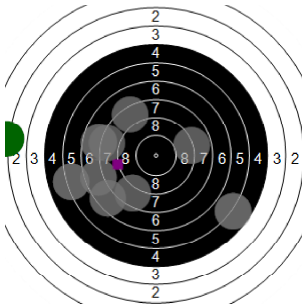

**Ricardo Van Pamel**  
**sint pieters roos**  
**am 10/02/2017**  
**Schießzeiten 2013 LG 40 Schuss**  
**Stand: 2**  
**Geburtsjahr: 2000**  
**Schützen ID:**

**Statistik**

Schusswert IZ	10	9	8	7	6	5	4	3	2	1	0	<b>Gesamt (Ganze Ringe): 296</b>
Anzahl	3	4	7	11	9	4	1	2	1	1	0	<b>Gesamt (Zehntel Ringe): 313,4</b>

**Serie 1**

Volle Ringe	10	10	7	9	9	7	8	6	9	10	<b>85 Ringe</b>
Zehntel	10,4	10,5	7,1	9,5	9,1	7,3	8,1	6,8	9,1	10	<b>87,9 Ringe</b>
Teiler	137	103,4	954,6	352,3	458,8	919,3	704,9	1035,1	463,6	227,7	-
Innenzehner	X	X									<b>Anzahl: 2</b>

**Serie 2**

Volle Ringe	8	8	8	8	7	7	7	6	5	2	<b>66 Ringe</b>
Zehntel	8,2	8,5	8,9	8,3	7,6	7,4	7,8	6,1	5,8	2,7	<b>71,3 Ringe</b>
Teiler	694,1	602,9	505,4	668,4	842,1	878,5	800,7	1213,6	1298,2	2058,9	-
Innenzehner											<b>Anzahl: 0</b>