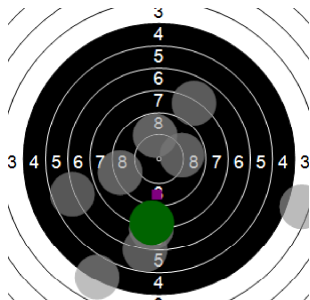

**Pascal Geerolf
sint pieters roos
am 10/02/2017
Schießzeiten 2013 LG 20 Schuss
Stand: 1
Geburtsjahr: 1971
Schützen ID:**

Statistik

Schusswert IZ	10	9	8	7	6	5	4	3	2	1	0	Gesamt (Ganze Ringe): 141
Anzahl	0	1	6	3	2	3	2	2	1	0	0	Gesamt (Zehntel Ringe): 149,4

Serie 1

Volle Ringe	6	6	8	9	7	9	9	5	4	8	71 Ringe
Zehntel	6,7	6,8	8	9,9	7,8	9,1	9,9	5	4,2	8,1	75,5 Ringe
Teiler	1051	1029	744,5	259,4	783,8	463	268,6	1500,2	1690,8	719,6	-
Innenzehner											Anzahl: 0

Serie 2

Volle Ringe	9	8	9	10	3	6	7	4	9	5	70 Ringe
Zehntel	9	8,3	9,4	10,1	3,8	6,6	7,5	4,7	9,2	5,3	73,9 Ringe
Teiler	487,4	655,1	376,4	223,7	1779,7	1090,2	854	1574,8	428,2	1414,4	-
Innenzehner											Anzahl: 0