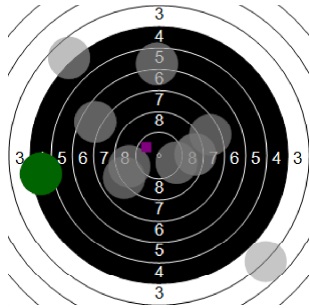

**Pascal Geerolf
sint pieters roos
am 10/02/2017
Schießzeiten 2013 LG 20 Schuss
Stand: 1
Geburtsjahr: 1971
Schützen ID:**

Statistik

Schusswert IZ	10	9	8	7	6	5	4	3	2	1	0	Gesamt (Ganze Ringe): 141
Anzahl	0	1	6	3	2	3	2	2	1	0	0	Gesamt (Zehntel Ringe): 149,4

Serie 1

Volle Ringe	6	6	8	9	7	9	9	5	4	8	71 Ringe
Zehntel	6,7	6,8	8	9,9	7,8	9,1	9,9	5	4,2	8,1	75,5 Ringe
Teiler	1051	1029	744,5	259,4	783,8	463	268,6	1500,2	1690,8	719,6	-
Innenzehner											Anzahl: 0

Serie 2

Volle Ringe	9	8	9	10	3	6	7	4	9	5	70 Ringe
Zehntel	9	8,3	9,4	10,1	3,8	6,6	7,5	4,7	9,2	5,3	73,9 Ringe
Teiler	487,4	655,1	376,4	223,7	1779,7	1090,2	854	1574,8	428,2	1414,4	-
Innenzehner											Anzahl: 0