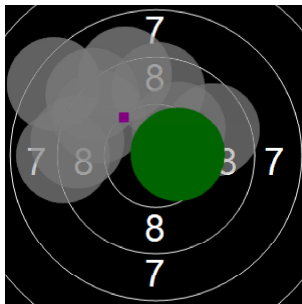

**Linda Van Pamel  
sint pieters roos  
am 10/02/2017  
Schießzeiten 2013 LG 40 Schuss  
Stand: 3  
Geburtsjahr: 1968  
Schützen ID: 08-087/938982**

**Statistik**

Schusswert IZ	10	9	8	7	6	5	4	3	2	1	0	<b>Gesamt (Ganze Ringe): 352</b>
Anzahl	5	7	21	9	3	0	0	0	0	0	0	<b>Gesamt (Zehntel Ringe): 369,9</b>

**Serie 1**

Volle Ringe	9	9	8	9	8	8	9	9	9	10	<b>88 Ringe</b>
Zehntel	9,7	9,2	8,6	9,7	8,9	8,6	9,9	9,6	9,6	10,3	<b>94,1 Ringe</b>
Teiler	301,7	439,8	576,6	321,8	507,9	585,9	264,7	346,5	342,3	160,3	-
Innenzehner										X	<b>Anzahl: 1</b>

**Serie 2**

Volle Ringe	10	9	9	9	9	9	8	9	9	10	<b>91 Ringe</b>
Zehntel	10,2	9,5	9,5	9,6	9	9,3	8,3	9,1	9,1	10,5	<b>94,1 Ringe</b>
Teiler	188,9	366,1	354,1	331,1	493	424,6	662,5	468,2	466,1	115,3	-
Innenzehner	X									X	<b>Anzahl: 2</b>