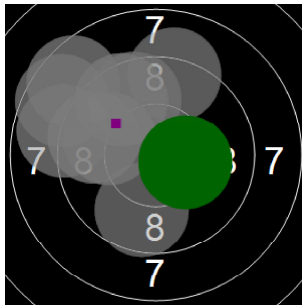

**Linda Van Pamel  
sint pieters roos  
am 10/02/2017  
Schießzeiten 2013 LG 40 Schuss  
Stand: 3  
Geburtsjahr: 1968  
Schützen ID: 08-087/938982**

**Statistik**

Schusswert IZ	10	9	8	7	6	5	4	3	2	1	0	<b>Gesamt (Ganze Ringe): 352</b>
Anzahl	5	7	21	9	3	0	0	0	0	0	0	<b>Gesamt (Zehntel Ringe): 369,9</b>

**Serie 1**

Volle Ringe	9	9	8	9	8	8	9	9	9	10	<b>88 Ringe</b>
Zehntel	9,7	9,2	8,6	9,7	8,9	8,6	9,9	9,6	9,6	10,3	<b>94,1 Ringe</b>
Teiler	301,7	439,8	576,6	321,8	507,9	585,9	264,7	346,5	342,3	160,3	-
Innenzehner										X	<b>Anzahl: 1</b>

**Serie 2**

Volle Ringe	10	9	9	9	9	9	8	9	9	10	<b>91 Ringe</b>
Zehntel	10,2	9,5	9,5	9,6	9	9,3	8,3	9,1	9,1	10,5	<b>94,1 Ringe</b>
Teiler	188,9	366,1	354,1	331,1	493	424,6	662,5	468,2	466,1	115,3	-
Innenzehner	X									X	<b>Anzahl: 2</b>