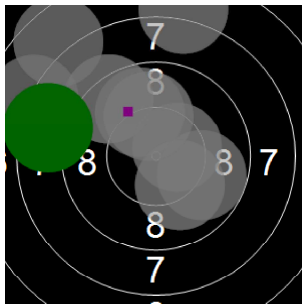

**Linda Van Pamel  
sint pieters roos  
am 10/02/2017  
Schießzeiten 2013 LG 40 Schuss  
Stand: 3  
Geburtsjahr: 1968  
Schützen ID: 08-087/938982**

**Statistik**

Schusswert IZ	10	9	8	7	6	5	4	3	2	1	0	<b>Gesamt (Ganze Ringe): 352</b>
Anzahl	5	7	21	9	3	0	0	0	0	0	0	<b>Gesamt (Zehntel Ringe): 369,9</b>

**Serie 1**

Volle Ringe	9	9	8	9	8	8	9	9	9	10	<b>88 Ringe</b>
Zehntel	9,7	9,2	8,6	9,7	8,9	8,6	9,9	9,6	9,6	10,3	<b>94,1 Ringe</b>
Teiler	301,7	439,8	576,6	321,8	507,9	585,9	264,7	346,5	342,3	160,3	-
Innenzehner										X	<b>Anzahl: 1</b>

**Serie 2**

Volle Ringe	10	9	9	9	9	9	8	9	9	10	<b>91 Ringe</b>
Zehntel	10,2	9,5	9,5	9,6	9	9,3	8,3	9,1	9,1	10,5	<b>94,1 Ringe</b>
Teiler	188,9	366,1	354,1	331,1	493	424,6	662,5	468,2	466,1	115,3	-
Innenzehner	X									X	<b>Anzahl: 2</b>