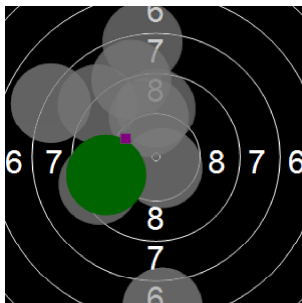

Serie 4

Volle Ringe	9	8	9	9	9	8	10	8	7	9	86 Ringe
Zehntel	9,7	8,1	9	9,4	9,9	8,9	10,6	8	7,2	9,6	90,4 Ringe
Teiler	307	725,8	492,7	397,2	254	509,1	78,3	738,3	940,8	331,8	-
Innenzehner							X				Anzahl: 1