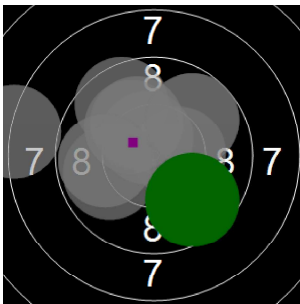

**Emiel Van Hauwaert**  
**kstpr**  
**am 10/02/2017**  
**Schießzeiten 2013 LG 20 Schuss**  
**Stand: 4**  
**Geburtsjahr: 0**  
**Schützen ID: 0**

**Statistik**

Schusswert IZ	10	9	8	7	6	5	4	3	2	1	0	<b>Gesamt (Ganze Ringe): 182</b>
Anzahl	8	8	8	2	2	0	0	0	0	0	0	<b>Gesamt (Zehntel Ringe): 193,3</b>

**Serie 1**

Volle Ringe	10	9	7	10	8	8	9	10	10	9	<b>90 Ringe</b>
Zehntel	10,8	9,8	7,8	10,4	8,6	8,8	9,2	10,5	10,2	9	<b>95,1 Ringe</b>
Teiler	46,5	279	778,9	150,5	589,8	530,8	436,1	118,3	177,1	480,9	-
Innenzehner	X			X				X	X		<b>Anzahl: 4</b>