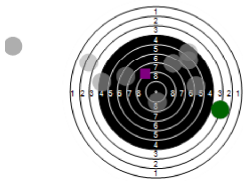

**Stefanie Debruyne**  
**kstpr**  
**am 20/01/2017**  
**Schießzeiten 2013 LG 20 Schuss**  
**Stand: 1**  
**Geburtsjahr: 1997**  
**Schützen ID:**

**Statistik**

Schusswert IZ	10	9	8	7	6	5	4	3	2	1	0	<b>Gesamt (Ganze Ringe): 126</b>
Anzahl	0	0	4	1	6	4	2	0	2	0	0	<b>Gesamt (Zehntel Ringe): 134,3</b>

**Serie 1**

Volle Ringe	9	7	3	5	7	6	6	5	0	3	<b>51 Ringe</b>
Zehntel	9,9	7,3	3,2	5,5	7,4	6,7	6,1	5,1	0	3,9	<b>55,1 Ringe</b>
Teiler	269,6	902	1949,8	1365,4	888,7	1074,9	1209,8	1464,2	3994,3	1767,1	-
Innenzehner											<b>Anzahl: 0</b>