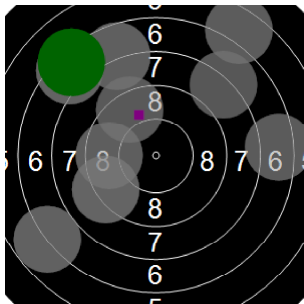

**Stefanie Debruyne**  
**kstpr**  
**am 20/01/2017**  
**Schießzeiten 2013 LG 20 Schuss**  
**Stand: 1**  
**Geburtsjahr: 1997**  
**Schützen ID:**

**Statistik**

Schusswert IZ	10	9	8	7	6	5	4	3	2	1	0	<b>Gesamt (Ganze Ringe): 126</b>
Anzahl	0	0	4	1	6	4	2	0	2	0	0	<b>Gesamt (Zehntel Ringe): 134,3</b>

**Serie 1**

Volle Ringe	9	7	3	5	7	6	6	5	0	3	<b>51 Ringe</b>
Zehntel	9,9	7,3	3,2	5,5	7,4	6,7	6,1	5,1	0	3,9	<b>55,1 Ringe</b>
Teiler	269,6	902	1949,8	1365,4	888,7	1074,9	1209,8	1464,2	3994,3	1767,1	-
Innenzehner											<b>Anzahl: 0</b>

**Serie 2**

Volle Ringe	8	9	7	6	9	7	6	7	9	7	<b>75 Ringe</b>
Zehntel	8	9,4	7,3	6,5	9,6	7,8	6,9	7,3	9,2	7,2	<b>79,2 Ringe</b>
Teiler	729,3	395	912,3	1117,4	348	795,1	1018,8	902,9	449,8	936,7	-
Innenzehner											<b>Anzahl: 0</b>