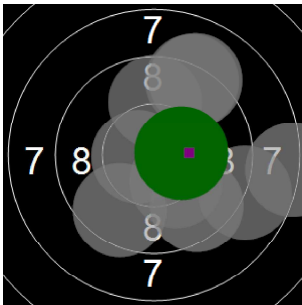

**Maxim Devolder**  
**kstpr**  
**am 20/01/2017**  
**Schießzeiten 2013 LG 20 Schuss**  
**Stand: 2**  
**Geburtsjahr: 2003**  
**Schützen ID:**

**Statistik**

Schusswert IZ	10	9	8	7	6	5	4	3	2	1	0	<b>Gesamt (Ganze Ringe): 182</b>
Anzahl	6	7	8	5	0	0	0	0	0	0	0	<b>Gesamt (Zehntel Ringe): 192,2</b>

**Serie 1**

Volle Ringe	10	9	9	8	10	8	9	9	9	10	<b>91 Ringe</b>
Zehntel	10,2	9,8	9,2	8,9	10,6	8	9,6	9,1	9,6	10,4	<b>95,4 Ringe</b>
Teiler	183	284	443,6	522,7	84,3	738,1	344,9	456,5	349,6	145,4	-
Innenzehner	X				X					X	<b>Anzahl: 3</b>

**Serie 2**

Volle Ringe	10	10	8	10	9	9	8	9	10	8	<b>91 Ringe</b>
Zehntel	10,6	10,4	8,7	10,3	9,9	9,9	8,6	9,9	10	8,5	<b>96,8 Ringe</b>
Teiler	87,1	150	562,6	166,5	275,2	260,8	589,4	261,3	233,2	612,6	-
Innenzehner	X	X		X							<b>Anzahl: 3</b>