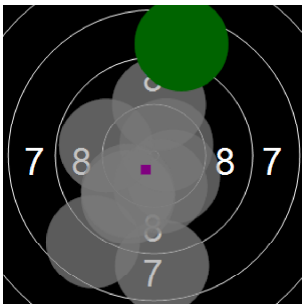

**Maxim Devolder**  
**kstpr**  
**am 20/01/2017**  
**Schießzeiten 2013 LG 20 Schuss**  
**Stand: 2**  
**Geburtsjahr: 2003**  
**Schützen ID:**

**Statistik**

Schusswert IZ	10	9	8	7	6	5	4	3	2	1	0	<b>Gesamt (Ganze Ringe): 182</b>
Anzahl	6	7	8	5	0	0	0	0	0	0	0	<b>Gesamt (Zehntel Ringe): 192,2</b>

**Serie 1**

Volle Ringe	10	9	9	8	10	8	9	9	9	10	<b>91 Ringe</b>
Zehntel	10,2	9,8	9,2	8,9	10,6	8	9,6	9,1	9,6	10,4	<b>95,4 Ringe</b>
Teiler	183	284	443,6	522,7	84,3	738,1	344,9	456,5	349,6	145,4	-
Innenzehner	X				X					X	<b>Anzahl: 3</b>