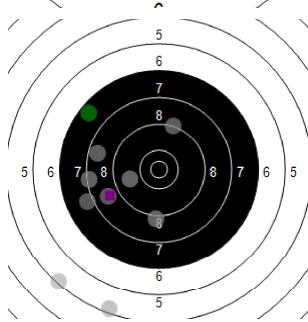

Jan Gheleys
kstpr
am 20/01/2017
Schießzeiten 2013 LP 40 Schuss
Stand: 6
Geburtsjahr: 1969
Schützen ID: 0

Statistik

Schusswert IZ	10	9	8	7	6	5	4	3	2	1	0	Gesamt (Ganze Ringe): 154
Anzahl	0	0	6	6	6	0	2	0	0	0	0	Gesamt (Zehntel Ringe): 162,0

Serie 1

Volle Ringe	7	8	9	7	9	9	7	7	8	7	78 Ringe
Zehntel	7,6	8,6	9,4	7	9,4	9,1	7,6	7,4	8,1	7,7	81,9 Ringe
Teiler	2719	1850,7	1269,9	3176,2	1212	1443	2711,9	2877,5	2310	2570,6	-
Innenzehner											Anzahl: 0