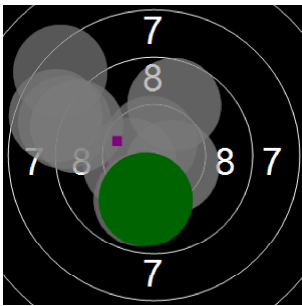

**Ine Verschragen
sint pieters roos
am 20/01/2017
Schießzeiten 2013 LG 20 Schuss
Stand: 4
Geburtsjahr: 1987
Schützen ID:**

Statistik

Schusswert IZ	10	9	8	7	6	5	4	3	2	1	0	Gesamt (Ganze Ringe): 181
Anzahl	5	8	6	5	1	0	0	0	0	0	0	Gesamt (Zehntel Ringe): 189,5

Serie 1

Volle Ringe	10	8	7	9	8	9	10	10	9	9	89 Ringe
Zehntel	10,6	8,6	7,3	9	8,4	9,5	10,1	10,3	9,7	9,5	93,0 Ringe
Teiler	82,3	578,8	916,6	476,6	649,6	368	225,4	158	304,8	365,1	-
Innenzehner	X							X			Anzahl: 2

Serie 2

Volle Ringe	8	10	8	10	10	8	9	9	10	10	92 Ringe
Zehntel	8,3	10,7	8,9	10,4	10	8,7	9,8	9,2	10,5	10	96,5 Ringe
Teiler	668,5	73	507,2	136,2	244,5	563,7	291,3	439,9	111,6	238,1	-
Innenzehner		X		X					X		Anzahl: 3