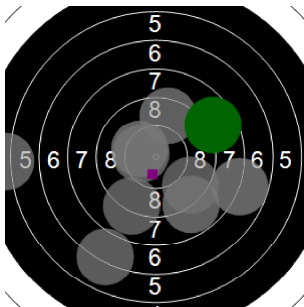

**Daan Vandenbroele**  
**kstpr**  
**am 20/01/2017**  
**Schießzeiten 2013 LG 20 Schuss**  
**Stand: 3**  
**Geburtsjahr: 0**  
**Schützen ID:**

**Statistik**

Schusswert IZ	10	9	8	7	6	5	4	3	2	1	0	<b>Gesamt (Ganze Ringe): 171</b>
Anzahl	5	6	5	5	3	0	1	0	0	0	0	<b>Gesamt (Zehntel Ringe): 179,9</b>

**Serie 1**

Volle Ringe	9	9	7	10	5	9	8	10	7	8	<b>82 Ringe</b>
Zehntel	9,4	9	7	10,4	5,7	9,4	8,9	10,3	7,8	8,7	<b>86,6 Ringe</b>
Teiler	390,7	477,6	980,7	136,8	1318,6	376,6	514	159,2	776,8	572,3	-
Innenzehner				X				X			<b>Anzahl: 2</b>

**Serie 2**

Volle Ringe	9	8	8	7	10	8	9	10	10	10	<b>89 Ringe</b>
Zehntel	9,5	8,4	8,1	7,6	10,1	8,2	9,7	10,3	10,7	10,7	<b>93,3 Ringe</b>
Teiler	351,7	632,3	719	828,4	205,2	696,6	311,8	153,7	63,2	75,2	-
Innenzehner								X	X	X	<b>Anzahl: 3</b>