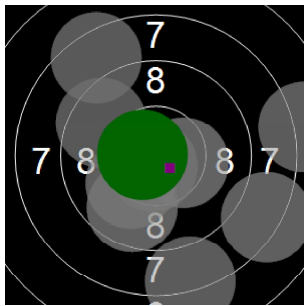

**Daan Vandenbroele**  
**kstpr**  
**am 20/01/2017**  
**Schießzeiten 2013 LG 20 Schuss**  
**Stand: 3**  
**Geburtsjahr: 0**  
**Schützen ID:**

**Statistik**

Schusswert IZ	10	9	8	7	6	5	4	3	2	1	0	<b>Gesamt (Ganze Ringe): 171</b>
Anzahl	5	6	5	5	3	0	1	0	0	0	0	<b>Gesamt (Zehntel Ringe): 179,9</b>

**Serie 1**

Volle Ringe	9	9	7	10	5	9	8	10	7	8	<b>82 Ringe</b>
Zehntel	9,4	9	7	10,4	5,7	9,4	8,9	10,3	7,8	8,7	<b>86,6 Ringe</b>
Teiler	390,7	477,6	980,7	136,8	1318,6	376,6	514	159,2	776,8	572,3	-
Innenzehner				X				X			<b>Anzahl: 2</b>