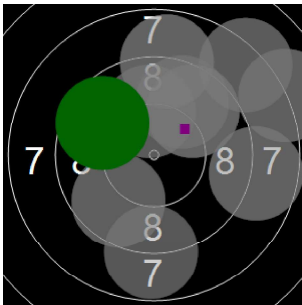

**Bran De Witte**  
**kstpr**  
**am 20/01/2017**  
**Schießzeiten 2013 LG 20 Schuss**  
**Stand: 1**  
**Geburtsjahr: 0**  
**Schützen ID: 0**

**Statistik**

Schusswert IZ	10	9	8	7	6	5	4	3	2	1	0	<b>Gesamt (Ganze Ringe): 172</b>
Anzahl	0	3	7	9	1	0	0	0	0	0	0	<b>Gesamt (Zehntel Ringe): 182,4</b>

**Serie 1**

Volle Ringe	8	9	10	8	9	7	8	8	9	9	<b>85 Ringe</b>
Zehntel	8,9	9,7	10	8,2	9,7	7,9	8,8	8,9	9,7	9,7	<b>91,5 Ringe</b>
Teiler	515,2	319,4	234,4	683,7	307	765,7	550,7	502,7	310,4	322,9	-
Innenzehner											<b>Anzahl: 0</b>

**Serie 2**

Volle Ringe	8	9	8	8	10	9	8	9	10	8	<b>87 Ringe</b>
Zehntel	8,4	9,8	8,2	8,8	10	9,5	8,5	9	10,1	8,6	<b>90,9 Ringe</b>
Teiler	628,6	283,3	684,7	530,3	226,3	358,9	621	478,8	216,1	595,2	-
Innenzehner											<b>Anzahl: 0</b>