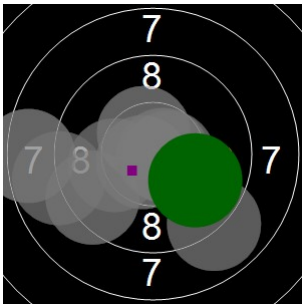

Sabine Dendooven
kstpr
am 5/05/2017
Schießzeiten 2013 LG 20 Schuss
Stand: 2
Geburtsjahr: 0
Schützen ID: 0

Statistik

Schusswert IZ	10	9	8	7	6	5	4	3	2	1	0	Gesamt (Ganze Ringe): 184
Anzahl	5	8	9	2	1	0	0	0	0	0	0	Gesamt (Zehntel Ringe): 192,6

Serie 1

Volle Ringe	9	9	9	9	9	9	10	10	7	10	91 Ringe
Zehntel	9,8	9,3	9,1	9,7	9,5	9,2	10	10,6	7,3	10	94,5 Ringe
Teiler	280,8	407	460,5	317,1	356,9	437,2	240,6	77,7	902,9	230	-
Innenzehner								X			Anzahl: 1