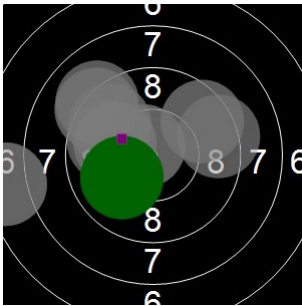

Sabine Dendooven
kstpr
am 5/05/2017
Schießzeiten 2013 LG 20 Schuss
Stand: 2
Geburtsjahr: 0
Schützen ID: 0

Statistik

Schusswert IZ	10	9	8	7	6	5	4	3	2	1	0	Gesamt (Ganze Ringe): 184
Anzahl	5	8	9	2	1	0	0	0	0	0	0	Gesamt (Zehntel Ringe): 192,6

Serie 1

Volle Ringe	9	9	9	9	9	9	10	10	7	10	91 Ringe
Zehntel	9,8	9,3	9,1	9,7	9,5	9,2	10	10,6	7,3	10	94,5 Ringe
Teiler	280,8	407	460,5	317,1	356,9	437,2	240,6	77,7	902,9	230	-
Innenzehner								X			Anzahl: 1