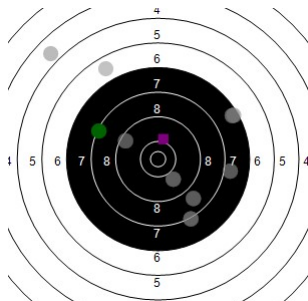

Sabine Dendooven
kstpr
am 5/05/2017
Schießzeiten 2013 LP 40 Schuss
Stand: 6
Geburtsjahr: 0
Schützen ID: 0

Statistik

Schusswert IZ	10	9	8	7	6	5	4	3	2	1	0	Gesamt (Ganze Ringe): 150
Anzahl	0	0	5	7	4	2	1	1	0	0	0	Gesamt (Zehntel Ringe): 157,5

Serie 1

Volle Ringe	9	8	7	8	9	6	8	7	4	8	74 Ringe
Zehntel	9,4	8	7,5	8,8	9,9	6,7	8,2	7,4	4,8	8,3	79,0 Ringe
Teiler	1211,5	2375,8	2791,6	1717,2	817,2	3392	2212,6	2842,1	4888,4	2129,1	-
Innenzehner											Anzahl: 0