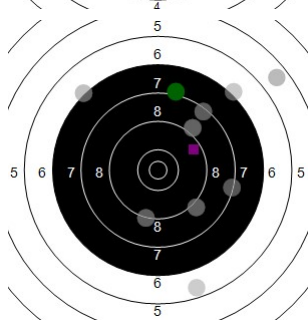

Sabine Dendooven
kstpr
am 5/05/2017
Schießzeiten 2013 LP 40 Schuss
Stand: 6
Geburtsjahr: 0
Schützen ID: 0

Statistik

Schusswert IZ	10	9	8	7	6	5	4	3	2	1	0	Gesamt (Ganze Ringe): 150
Anzahl	0	0	5	7	4	2	1	1	0	0	0	Gesamt (Zehntel Ringe): 157,5

Serie 1

Volle Ringe	9	8	7	8	9	6	8	7	4	8	74 Ringe
Zehntel	9,4	8	7,5	8,8	9,9	6,7	8,2	7,4	4,8	8,3	79,0 Ringe
Teiler	1211,5	2375,8	2791,6	1717,2	817,2	3392	2212,6	2842,1	4888,4	2129,1	-
Innenzehner											Anzahl: 0

Serie 2

Volle Ringe	8	6	7	8	9	9	7	9	5	8	76 Ringe
Zehntel	8,3	6,6	7,1	8,3	9,2	9,1	7,2	9	5,6	8,1	78,5 Ringe
Teiler	2141,2	3490,5	3072,1	2087,4	1390,7	1502,7	3024	1539,8	4246,3	2269	-
Innenzehner											Anzahl: 0