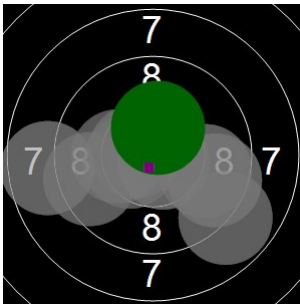

monika de duytsche
kstpr
am 5/05/2017
Schießzeiten 2013 LG 20 Schuss
Stand: 1
Geburtsjahr: 1976
Schützen ID:

Statistik

Schusswert IZ	10	9	8	7	6	5	4	3	2	1	0	Gesamt (Ganze Ringe): 182
Anzahl	7	7	9	3	1	0	0	0	0	0	0	Gesamt (Zehntel Ringe): 192,1

Serie 1

Volle Ringe	10	10	10	9	8	9	8	9	10	10	93 Ringe
Zehntel	10,2	10,4	10,6	9,5	8,9	9,8	8,7	9,5	10,7	10,4	98,7 Ringe
Teiler	188,1	129,8	97,6	358,2	509	288,7	564,2	355,2	66,6	147,3	-
Innenzehner	X	X	X						X	X	Anzahl: 5