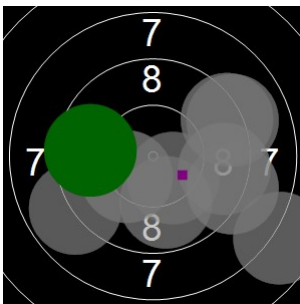

monika de duytsche
kstpr
am 5/05/2017
Schießzeiten 2013 LG 20 Schuss
Stand: 1
Geburtsjahr: 1976
Schützen ID:

Statistik

Schusswert IZ	10	9	8	7	6	5	4	3	2	1	0	Gesamt (Ganze Ringe): 182
Anzahl	7	7	9	3	1	0	0	0	0	0	0	Gesamt (Zehntel Ringe): 192,1

Serie 1

Volle Ringe	10	10	10	9	8	9	8	9	10	10	93 Ringe
Zehntel	10,2	10,4	10,6	9,5	8,9	9,8	8,7	9,5	10,7	10,4	98,7 Ringe
Teiler	188,1	129,8	97,6	358,2	509	288,7	564,2	355,2	66,6	147,3	-
Innenzehner	X	X	X						X	X	Anzahl: 5

Serie 2

Volle Ringe	10	8	7	9	9	9	10	9	9	9	89 Ringe
Zehntel	10,3	8,9	7,7	9,9	9,2	9,1	10,2	9,1	9,4	9,6	93,4 Ringe
Teiler	160,7	505,8	812,7	258,3	445,8	469,5	180,2	461,2	389,9	339,4	-
Innenzehner	X						X				Anzahl: 2