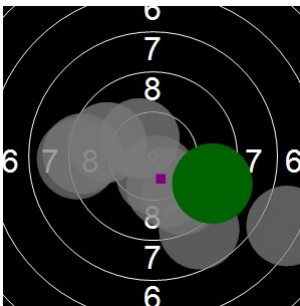

monika de duytsche
kstpr
am 5/05/2017
Schießzeiten 2013 LG 20 Schuss
Stand: 1
Geburtsjahr: 1976
Schützen ID:

Statistik

Schusswert IZ	10	9	8	7	6	5	4	3	2	1	0	Gesamt (Ganze Ringe): 179
Anzahl	3	5	10	4	1	0	0	0	0	0	0	Gesamt (Zehntel Ringe): 185,4

Serie 1

Volle Ringe	10	9	9	9	8	8	9	10	9	8	89 Ringe
Zehntel	10	9,3	9,5	9,1	8,5	8,5	9	10,3	9,1	8	91,3 Ringe
Teiler	227,7	405,3	364,2	457,5	610,5	618	496,3	155,2	475,4	743,5	-
Innenzehner								X			Anzahl: 1