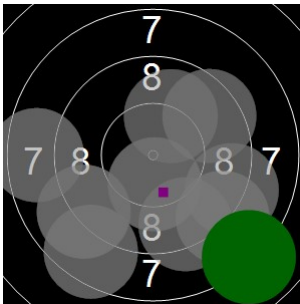

monika de duytsche
kstpr
am 5/05/2017
Schießzeiten 2013 LG 20 Schuss
Stand: 1
Geburtsjahr: 1976
Schützen ID:

Statistik

Schusswert IZ	10	9	8	7	6	5	4	3	2	1	0	Gesamt (Ganze Ringe): 179
Anzahl	3	5	10	4	1	0	0	0	0	0	0	Gesamt (Zehntel Ringe): 185,4

Serie 1

Volle Ringe	10	9	9	9	8	8	9	10	9	8	89 Ringe
Zehntel	10	9,3	9,5	9,1	8,5	8,5	9	10,3	9,1	8	91,3 Ringe
Teiler	227,7	405,3	364,2	457,5	610,5	618	496,3	155,2	475,4	743,5	-
Innenzehner								X			Anzahl: 1

Serie 2

Volle Ringe	9	9	8	10	7	10	10	9	9	9	90 Ringe
Zehntel	9,1	9,7	8,8	10,5	7,2	10,1	10,4	9,8	9,2	9,3	94,1 Ringe
Teiler	474,3	303,6	537,9	121,8	938,8	210,6	139	299,6	439,2	406,6	-
Innenzehner				X			X				Anzahl: 2