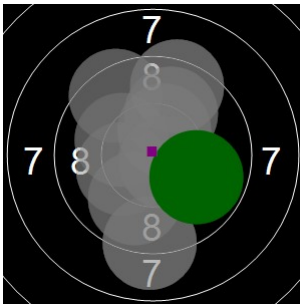

Maxim Devolder
kstpr
am 5/05/2017
Schießzeiten 2013 LG 20 Schuss
Stand: 2
Geburtsjahr: 2003
Schützen ID:

Statistik

Schusswert IZ	10	9	8	7	6	5	4	3	2	1	0	Gesamt (Ganze Ringe): 189
Anzahl	6	10	9	1	0	0	0	0	0	0	0	Gesamt (Zehntel Ringe): 197,9

Serie 1

Volle Ringe	10	9	10	10	10	10	9	10	9	9	96 Ringe
Zehntel	10,2	9,5	10,3	10	10	10,4	9,4	10,7	9,1	9,9	99,5 Ringe
Teiler	185,6	372	175,8	249,2	240,5	144,5	386,4	72,5	466,3	258	-
Innenzehner	X		X			X		X			Anzahl: 4