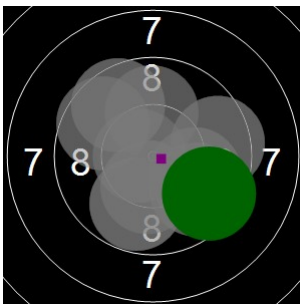

**Jan Gheleyns**  
**kstpr**  
**am 5/05/2017**  
**Schießzeiten 2013 LG 20 Schuss**  
**Stand: 2**  
**Geburtsjahr: 1969**  
**Schützen ID: 0**

**Statistik**

Schusswert IZ	10	9	8	7	6	5	4	3	2	1	0	<b>Gesamt (Ganze Ringe): 190</b>
Anzahl	7	10	10	0	0	0	0	0	0	0	0	<b>Gesamt (Zehntel Ringe): 198,8</b>

**Serie 1**

Volle Ringe	9	10	9	10	10	10	9	9	10	10	<b>96 Ringe</b>
Zehntel	9,4	10,4	9,6	10,2	10,4	10,5	9,5	9,5	10,1	10,2	<b>99,8 Ringe</b>
Teiler	394,7	140	349	187,4	135,3	109,6	364,1	372,8	215,8	179,2	-
Innenzehner		X		X	X	X				X	<b>Anzahl: 5</b>