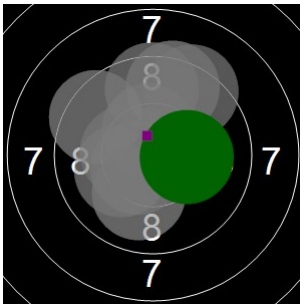

**Jan Gheleyns**  
**kstpr**  
**am 5/05/2017**  
**Schießzeiten 2013 LG 20 Schuss**  
**Stand: 2**  
**Geburtsjahr: 1969**  
**Schützen ID: 0**

**Statistik**

Schusswert IZ	10	9	8	7	6	5	4	3	2	1	0	<b>Gesamt (Ganze Ringe): 190</b>
Anzahl	7	10	10	0	0	0	0	0	0	0	0	<b>Gesamt (Zehntel Ringe): 198,8</b>

**Serie 1**

Volle Ringe	9	10	9	10	10	10	9	9	10	10	<b>96 Ringe</b>
Zehntel	9,4	10,4	9,6	10,2	10,4	10,5	9,5	9,5	10,1	10,2	<b>99,8 Ringe</b>
Teiler	394,7	140	349	187,4	135,3	109,6	364,1	372,8	215,8	179,2	-
Innenzehner		X		X	X	X				X	<b>Anzahl: 5</b>