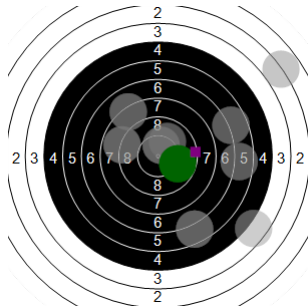

Gerard Vandecasteele
kstpr
am 5/05/2017
Schießzeiten 2013 LG 20 Schuss
Stand: 3
Geburtsjahr: 1960
Schützen ID:

Statistik

Schusswert IZ	10	9	8	7	6	5	4	3	2	1	0	Gesamt (Ganze Ringe): 141
Anzahl	2	6	1	4	0	4	0	2	2	1	0	Gesamt (Zehntel Ringe): 149,6

Serie 1

Volle Ringe	4	10	6	10	10	10	3	8	3	8	72 Ringe
Zehntel	4	10,1	6,8	10	10	10,4	3,7	8,4	3,1	8,6	75,1 Ringe
Teiler	1737,5	224,2	1041,9	242,5	240,8	145,1	1810,1	629,8	1955,4	598,6	-
Innenzehner						X					Anzahl: 1

Serie 2

Volle Ringe	10	4	6	6	2	8	6	8	10	9	69 Ringe
Zehntel	10	4,5	6,6	6,7	2,9	8,1	6,6	8,9	10,4	9,8	74,5 Ringe
Teiler	230,5	1601,8	1085,3	1056,6	2011,5	713,9	1090,3	504,4	150,9	281,7	-
Innenzehner								X			Anzahl: 1