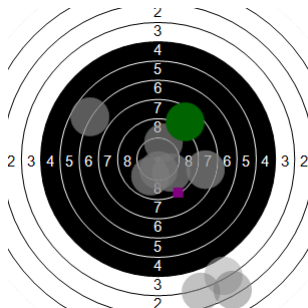

Gerard Vandecasteele
kstpr
am 5/05/2017
Schießzeiten 2013 LG 20 Schuss
Stand: 3
Geburtsjahr: 1960
Schützen ID:

Statistik

Schusswert IZ	10	9	8	7	6	5	4	3	2	1	0	Gesamt (Ganze Ringe): 141
Anzahl	2	6	1	4	0	4	0	2	2	1	0	Gesamt (Zehntel Ringe): 149,6

Serie 1

Volle Ringe	4	10	6	10	10	10	3	8	3	8	72 Ringe
Zehntel	4	10,1	6,8	10	10	10,4	3,7	8,4	3,1	8,6	75,1 Ringe
Teiler	1737,5	224,2	1041,9	242,5	240,8	145,1	1810,1	629,8	1955,4	598,6	-
Innenzehner						X					Anzahl: 1

Serie 2

Volle Ringe	10	4	6	6	2	8	6	8	10	9	69 Ringe
Zehntel	10	4,5	6,6	6,7	2,9	8,1	6,6	8,9	10,4	9,8	74,5 Ringe
Teiler	230,5	1601,8	1085,3	1056,6	2011,5	713,9	1090,3	504,4	150,9	281,7	-
Innenzehner								X			Anzahl: 1