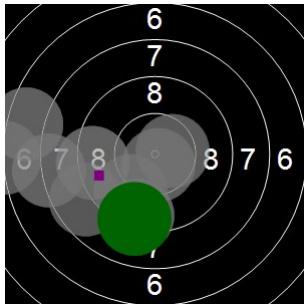

Valerie Willems
kstpr
am 21/04/2017
Schießzeiten 2013 LG 20 Schuss
Stand: 3
Geburtsjahr: 0
Schützen ID:

Statistik

Schusswert IZ	10	9	8	7	6	5	4	3	2	1	0	Gesamt (Ganze Ringe): 172
Anzahl	4	5	8	3	2	2	0	0	0	0	0	Gesamt (Zehntel Ringe): 180,1

Serie 1

Volle Ringe	8	10	9	9	7	9	10	10	6	9	87 Ringe
Zehntel	8	10	9,4	9,3	7,2	9,5	10,6	10,5	6,3	9,9	90,7 Ringe
Teiler	733,2	230,5	397,6	414,5	942,7	366,3	96	105,6	1156,9	259,3	-
Innenzehner							X	X			Anzahl: 2