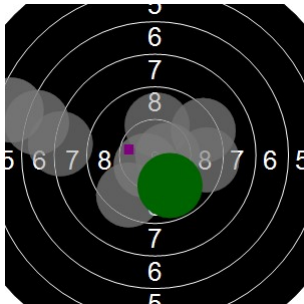

Valerie Willems
kstpr
am 21/04/2017
Schießzeiten 2013 LG 20 Schuss
Stand: 3
Geburtsjahr: 0
Schützen ID:

Statistik

Schusswert IZ	10	9	8	7	6	5	4	3	2	1	0	Gesamt (Ganze Ringe): 172
Anzahl	4	5	8	3	2	2	0	0	0	0	0	Gesamt (Zehntel Ringe): 180,1

Serie 1

Volle Ringe	8	10	9	9	7	9	10	10	6	9	87 Ringe
Zehntel	8	10	9,4	9,3	7,2	9,5	10,6	10,5	6,3	9,9	90,7 Ringe
Teiler	733,2	230,5	397,6	414,5	942,7	366,3	96	105,6	1156,9	259,3	-
Innenzehner							X	X			Anzahl: 2