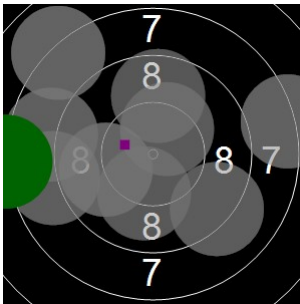

Ricardo Van Pamel
sint pieters roos
am 21/04/2017
Schießzeiten 2013 LG 20 Schuss
Stand: 2
Geburtsjahr: 2000
Schützen ID:

Statistik

Schusswert IZ	10	9	8	7	6	5	4	3	2	1	0	Gesamt (Ganze Ringe): 175
Anzahl	2	3	10	6	1	0	0	0	0	0	0	Gesamt (Zehntel Ringe): 184,8

Serie 1

Volle Ringe	8	9	9	9	9	10	8	9	9	9	89 Ringe
Zehntel	8,5	9,6	9,4	9,3	9,4	10,8	8,5	9,8	9,6	9,4	94,3 Ringe
Teiler	603,7	348,1	394	407,6	380,7	30,4	613	295,8	332,7	400,9	-
Innenzehner						X					Anzahl: 1

Serie 2

Volle Ringe	9	10	10	9	8	8	8	8	9	7	86 Ringe
Zehntel	9,7	10,1	10,3	9,2	8,8	8,7	8	8	9,9	7,8	90,5 Ringe
Teiler	310,1	213,4	152,2	447,4	545,9	551,8	736,8	737,1	264,3	785	-
Innenzehner			X								Anzahl: 1