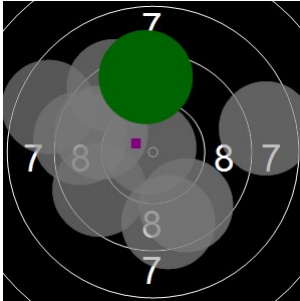

Ricardo Van Pamel
sint pieters roos
am 21/04/2017
Schießzeiten 2013 LG 20 Schuss
Stand: 2
Geburtsjahr: 2000
Schützen ID:

Statistik

Schusswert IZ	10	9	8	7	6	5	4	3	2	1	0	Gesamt (Ganze Ringe): 175
Anzahl	2	3	10	6	1	0	0	0	0	0	0	Gesamt (Zehntel Ringe): 184,8

Serie 1

Volle Ringe	8	9	9	9	9	10	8	9	9	9	89 Ringe
Zehntel	8,5	9,6	9,4	9,3	9,4	10,8	8,5	9,8	9,6	9,4	94,3 Ringe
Teiler	603,7	348,1	394	407,6	380,7	30,4	613	295,8	332,7	400,9	-
Innenzehner						X					Anzahl: 1

Serie 2

Volle Ringe	9	10	10	9	8	8	8	8	9	7	86 Ringe
Zehntel	9,7	10,1	10,3	9,2	8,8	8,7	8	8	9,9	7,8	90,5 Ringe
Teiler	310,1	213,4	152,2	447,4	545,9	551,8	736,8	737,1	264,3	785	-
Innenzehner			X								Anzahl: 1