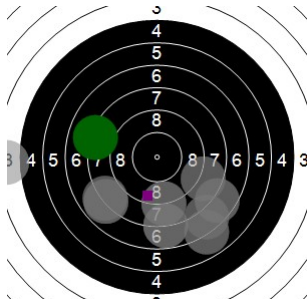

**Pascal Geerolf**  
**sint pieters roos**  
**am 21/04/2017**  
**Schießzeiten 2013 LG 20 Schuss**  
**Stand: 4**  
**Geburtsjahr: 1971**  
**Schützen ID:**

**Statistik**

Schusswert IZ	10	9	8	7	6	5	4	3	2	1	0	<b>Gesamt (Ganze Ringe): 146</b>
Anzahl	1	1	2	6	8	1	0	2	0	0	0	<b>Gesamt (Zehntel Ringe): 155,6</b>

**Serie 1**

Volle Ringe	8	7	8	7	7	7	8	4	7	8	<b>71 Ringe</b>
Zehntel	8	7,5	8,7	7	7,7	7,9	8,9	4,2	7,9	8,1	<b>75,9 Ringe</b>
Teiler	739,6	867	568,1	1000,1	825,7	753,6	524,5	1678	769	721	-
Innenzehner											<b>Anzahl: 0</b>