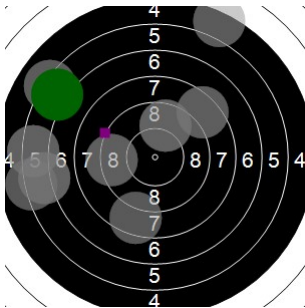

Niels De Witte
kstpr
am 21/04/2017
Schießzeiten 2013 LG 20 Schuss
Stand: 2
Geburtsjahr: 1998
Schützen ID: 0

Statistik

Schusswert IZ	10	9	8	7	6	5	4	3	2	1	0	Gesamt (Ganze Ringe): 134
Anzahl	1	1	2	5	2	7	1	0	1	1	0	Gesamt (Zehntel Ringe): 141,6

Serie 1

Volle Ringe	6	8	5	6	8	9	6	9	6	6	69 Ringe
Zehntel	6,1	8,5	5,2	6,1	8,5	9,3	6,3	9,7	6,6	6,5	72,8 Ringe
Teiler	1213,1	610,9	1442,6	1216,2	625,3	416,9	1168,3	318,1	1080,8	1112,9	-
Innenzehner											Anzahl: 0