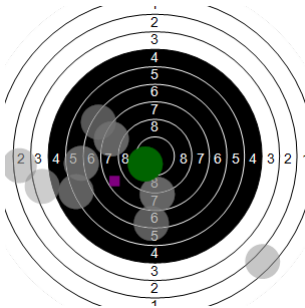

Niels De Witte
kstpr
am 21/04/2017
Schießzeiten 2013 LG 20 Schuss
Stand: 2
Geburtsjahr: 1998
Schützen ID: 0

Statistik

Schusswert IZ	10	9	8	7	6	5	4	3	2	1	0	Gesamt (Ganze Ringe): 134
Anzahl	1	1	2	5	2	7	1	0	1	1	0	Gesamt (Zehntel Ringe): 141,6

Serie 1

Volle Ringe	6	8	5	6	8	9	6	9	6	6	69 Ringe
Zehntel	6,1	8,5	5,2	6,1	8,5	9,3	6,3	9,7	6,6	6,5	72,8 Ringe
Teiler	1213,1	610,9	1442,6	1216,2	625,3	416,9	1168,3	318,1	1080,8	1112,9	-
Innenzehner											Anzahl: 0

Serie 2

Volle Ringe	7	8	7	3	2	6	6	8	8	10	65 Ringe
Zehntel	7,2	8,9	7,1	3,2	2,4	6	6,7	8,3	8,8	10,2	68,8 Ringe
Teiler	942,3	1667,6	959,5	1940,7	2147,5	1234	1057,1	670,7	545,8	179,2	-
Innenzehner										X	Anzahl: 1