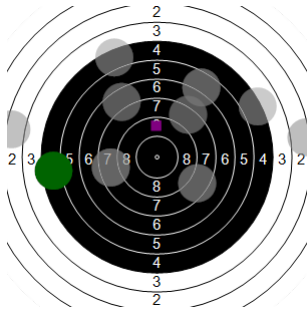

Niels De Witte
kstpr
am 21/04/2017
Schießzeiten 2013 LG 20 Schuss
Stand: 2
Geburtsjahr: 1998
Schützen ID: 0

Statistik

Schusswert IZ	10	9	8	7	6	5	4	3	2	1	0	Gesamt (Ganze Ringe): 120
Anzahl	0	0	1	6	3	2	4	1	2	0	0	Gesamt (Zehntel Ringe): 126,6

Serie 1

Volle Ringe	8	7	5	5	6	8	3	3	8	5	58 Ringe
Zehntel	8,2	7,5	5	5,2	6,6	8,4	3,2	3	8,5	5,5	61,1 Ringe
Teiler	691,2	862,6	1482,9	1427,6	1085,2	629,6	1949,6	1980,4	624	1374,7	-
Innenzehner											Anzahl: 0