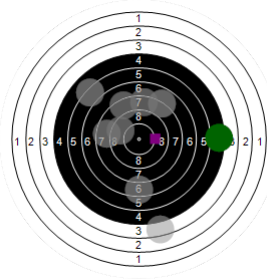

Niels De Witte
kstpr
am 21/04/2017
Schießzeiten 2013 LG 20 Schuss
Stand: 2
Geburtsjahr: 1998
Schützen ID: 0

Statistik

Schusswert IZ	10	9	8	7	6	5	4	3	2	1	0	Gesamt (Ganze Ringe): 120
Anzahl	0	0	1	6	3	2	4	1	2	0	0	Gesamt (Zehntel Ringe): 126,6

Serie 1

Volle Ringe	8	7	5	5	6	8	3	3	8	5	58 Ringe
Zehntel	8,2	7,5	5	5,2	6,6	8,4	3,2	3	8,5	5,5	61,1 Ringe
Teiler	691,2	862,6	1482,9	1427,6	1085,2	629,6	1949,6	1980,4	624	1374,7	-
Innenzehner											Anzahl: 0