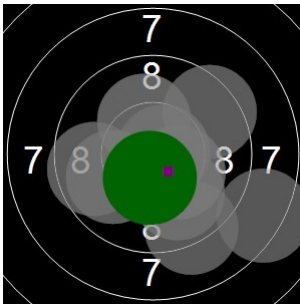

monika de duytsche
kstpr
am 21/04/2017
Schießzeiten 2013 LG 20 Schuss
Stand: 1
Geburtsjahr: 1976
Schützen ID:

Statistik

Schusswert IZ	10	9	8	7	6	5	4	3	2	1	0	Gesamt (Ganze Ringe): 187
Anzahl	7	10	8	1	1	0	0	0	0	0	0	Gesamt (Zehntel Ringe): 194,9

Serie 1

Volle Ringe	9	10	7	10	10	9	9	10	9	9	92 Ringe
Zehntel	9,6	10,1	7,9	10,4	10,5	9,2	9,6	10,5	9,7	9,1	96,6 Ringe
Teiler	335,4	207,2	763,7	149,7	117,5	431,7	345,1	106,9	315,1	451,5	-
Innenzehner				X	X			X			Anzahl: 3

Serie 2

Volle Ringe	8	9	9	9	10	10	10	10	10	10	95 Ringe
Zehntel	8,3	9,2	9,5	9,7	10	10	10,3	10,2	10,7	10,4	98,3 Ringe
Teiler	671,9	441	375,2	322,8	245,8	246,6	166,2	183,1	55,7	127,1	-
Innenzehner							X	X	X	X	Anzahl: 4