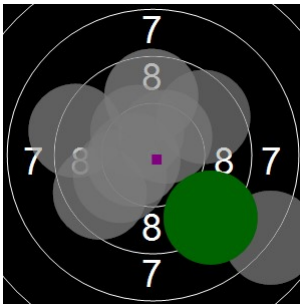

monika de duytsche
kstpr
am 21/04/2017
Schießzeiten 2013 LG 20 Schuss
Stand: 1
Geburtsjahr: 1976
Schützen ID:

Statistik

Schusswert IZ	10	9	8	7	6	5	4	3	2	1	0	Gesamt (Ganze Ringe): 187
Anzahl	7	10	8	1	1	0	0	0	0	0	0	Gesamt (Zehntel Ringe): 194,9

Serie 1

Volle Ringe	9	10	7	10	10	9	9	10	9	9	92 Ringe
Zehntel	9,6	10,1	7,9	10,4	10,5	9,2	9,6	10,5	9,7	9,1	96,6 Ringe
Teiler	335,4	207,2	763,7	149,7	117,5	431,7	345,1	106,9	315,1	451,5	-
Innenzehner				X	X			X			Anzahl: 3

Serie 2

Volle Ringe	8	9	9	9	10	10	10	10	10	10	95 Ringe
Zehntel	8,3	9,2	9,5	9,7	10	10	10,3	10,2	10,7	10,4	98,3 Ringe
Teiler	671,9	441	375,2	322,8	245,8	246,6	166,2	183,1	55,7	127,1	-
Innenzehner							X	X	X	X	Anzahl: 4