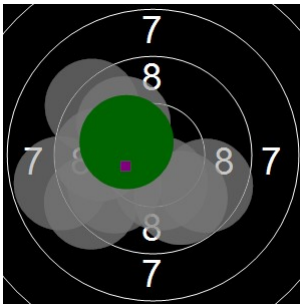

Jan Huysman
kstpr
am 21/04/2017
Schießzeiten 2013 LG 20 Schuss
Stand: 4
Geburtsjahr: 0
Schützen ID:

Statistik

Schusswert IZ	10	9	8	7	6	5	4	3	2	1	0	Gesamt (Ganze Ringe): 189
Anzahl	5	10	9	1	0	0	0	0	0	0	0	Gesamt (Zehntel Ringe): 197,5

Serie 1

Volle Ringe	9	9	8	9	9	10	9	9	10	10	92 Ringe
Zehntel	9,9	9,3	8,9	9,7	9,3	10,3	9,8	9,9	10	10,3	97,4 Ringe
Teiler	265,1	417,4	512,4	324,8	414,6	156,7	282	270,4	230,6	156,9	-
Innenzehner						X				X	Anzahl: 2