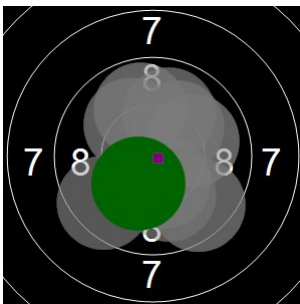

Jan Huysman
kstpr
am 21/04/2017
Schießzeiten 2013 LG 20 Schuss
Stand: 4
Geburtsjahr: 0
Schützen ID:

Statistik

Schusswert IZ	10	9	8	7	6	5	4	3	2	1	0	Gesamt (Ganze Ringe): 189
Anzahl	5	10	9	1	0	0	0	0	0	0	0	Gesamt (Zehntel Ringe): 197,5

Serie 1

Volle Ringe	9	9	8	9	9	10	9	9	10	10	92 Ringe
Zehntel	9,9	9,3	8,9	9,7	9,3	10,3	9,8	9,9	10	10,3	97,4 Ringe
Teiler	265,1	417,4	512,4	324,8	414,6	156,7	282	270,4	230,6	156,9	-
Innenzehner						X				X	Anzahl: 2