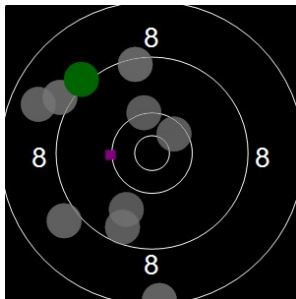

Jan Gheleys
kstpr
am 21/04/2017
Schießzeiten 2013 LP 40 Schuss
Stand: 6
Geburtsjahr: 1969
Schützen ID: 0

Statistik

Schusswert IZ	10	9	8	7	6	5	4	3	2	1	0	Gesamt (Ganze Ringe): 170
Anzahl	1	2	10	5	2	1	0	0	0	0	0	Gesamt (Zehntel Ringe): 177,4

Serie 1

Volle Ringe	9	10	10	9	8	9	8	9	9	9	90 Ringe
Zehntel	9,8	10,2	10,4	9,5	8,7	9	8,3	9	9,3	9,1	93,3 Ringe
Teiler	889,1	590,7	416,7	1140,7	1773,5	1589,5	2113,6	1542,9	1293,8	1464	-
Innenzehner			X								Anzahl: 1