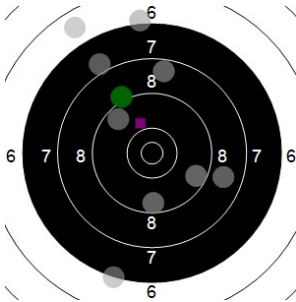

Jan Gheleys
kstpr
am 21/04/2017
Schießzeiten 2013 LP 40 Schuss
Stand: 6
Geburtsjahr: 1969
Schützen ID: 0

Statistik

Schusswert IZ	10	9	8	7	6	5	4	3	2	1	0	Gesamt (Ganze Ringe): 170
Anzahl	1	2	10	5	2	1	0	0	0	0	0	Gesamt (Zehntel Ringe): 177,4

Serie 1

Volle Ringe	9	10	10	9	8	9	8	9	9	9	90 Ringe
Zehntel	9,8	10,2	10,4	9,5	8,7	9	8,3	9	9,3	9,1	93,3 Ringe
Teiler	889,1	590,7	416,7	1140,7	1773,5	1589,5	2113,6	1542,9	1293,8	1464	-
Innenzehner			X								Anzahl: 1